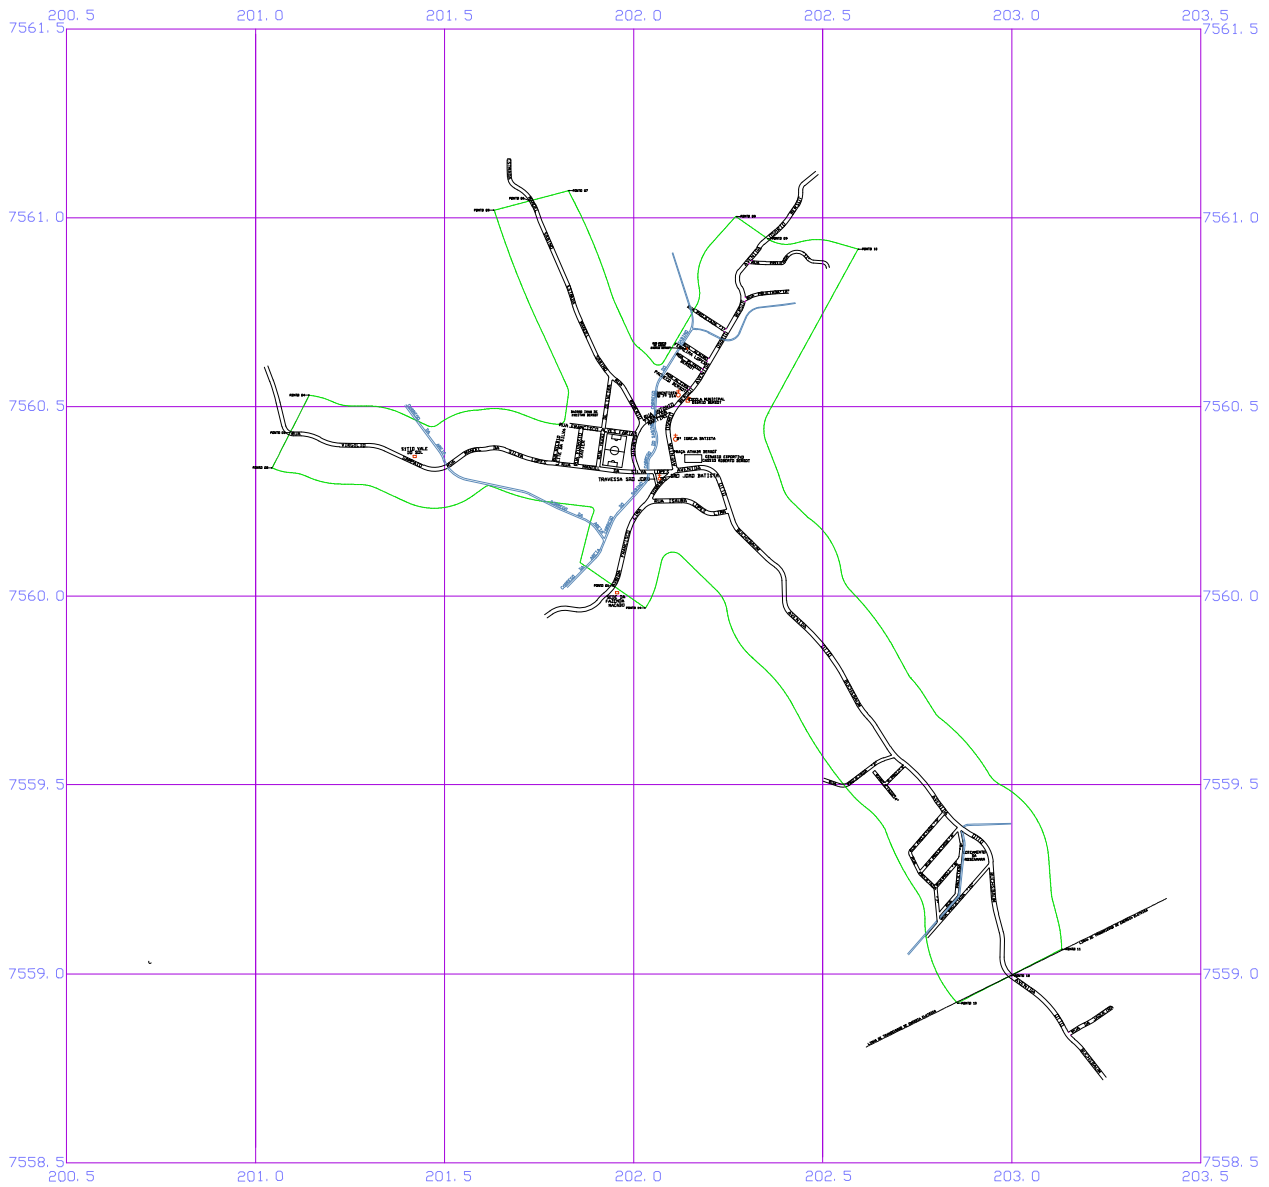

MUNICÍPIO DE SANTA MARIA MADALENA - RJ

7º DISTRITO - OSÓRIO BERSOT

ESCALA 1 = 5000

EUTAMAR AMORIM DA COSTA - Geógrafo - CREA nº 1979103304
JALMIR SAIPPA - Estatístico
DATA = MARÇO DE 2016